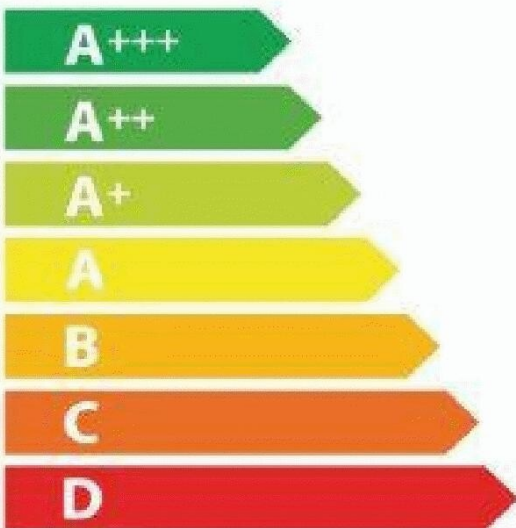

ENERG
енергия · ενεργεια

De Dietrich

DCI1583W

A

55_L

0.77 kWh / cycle*

0.90 kWh / cycle*

* цикъл · cyklus · portion · zyklus · πρόγραμμα · ciclo · tsükkel · ohjelma · ciklus · ciklas · cikls · ciklu · cyclus · cykl · ciclu · program · cykel