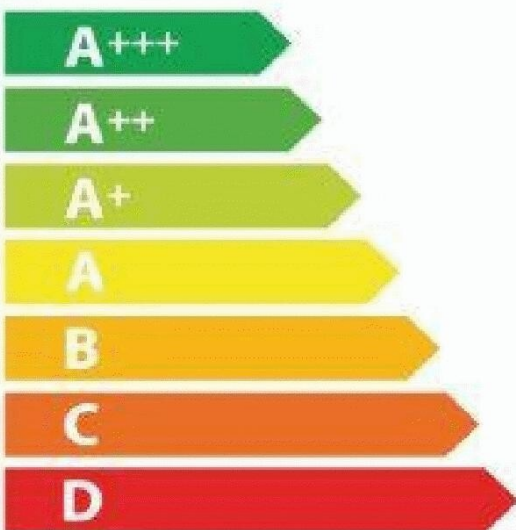

ENERG
енергия · ενέργεια

De Dietrich

DCM1550W

A

55_L

0.77 kWh / cycle*

0.90 kWh / cycle*

* цикъл · cyklus · portion · zyklus · πρόγραμμα · ciclo · tsükkel · ohjelma · ciklus · ciklas · cikls · ciklu · cyclus · cykl · ciclu · program · cykel